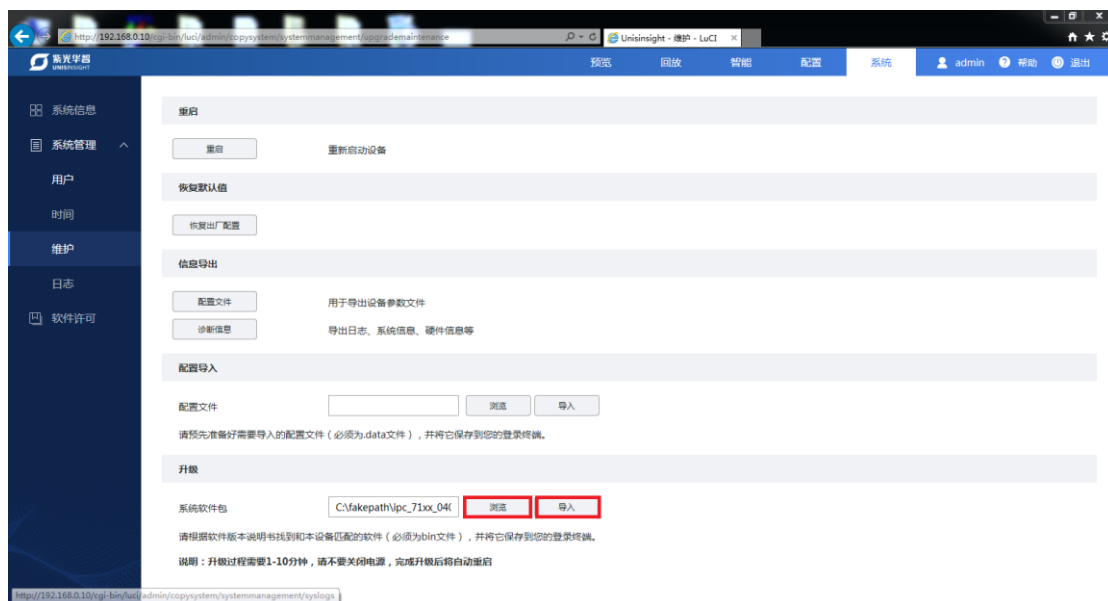

图3 系统页面

(4) 点击左侧“系统管理”，出现如图 4 子选项，点击“维护”，进入维护页面：

图4 维护页面

(5) 在维护页面下方有升级选项，如图 5 所示，点击“浏览”，弹出对话框，选择要升级的在线程序，点击“打开”：

图5 升级选项

(6) 打开成功后如图 6 所示，点击“导入”后，等待页面跳转：

图6 升级文件导入

(7) 待页面跳转到如图 7 页面后，点击“执行”，等待系统升级（系统升级可能需要 2~10 分钟），升级成功后页面会刷新到图 1 的登录页面表示升级完成（如果未刷新请手动刷新页面）。