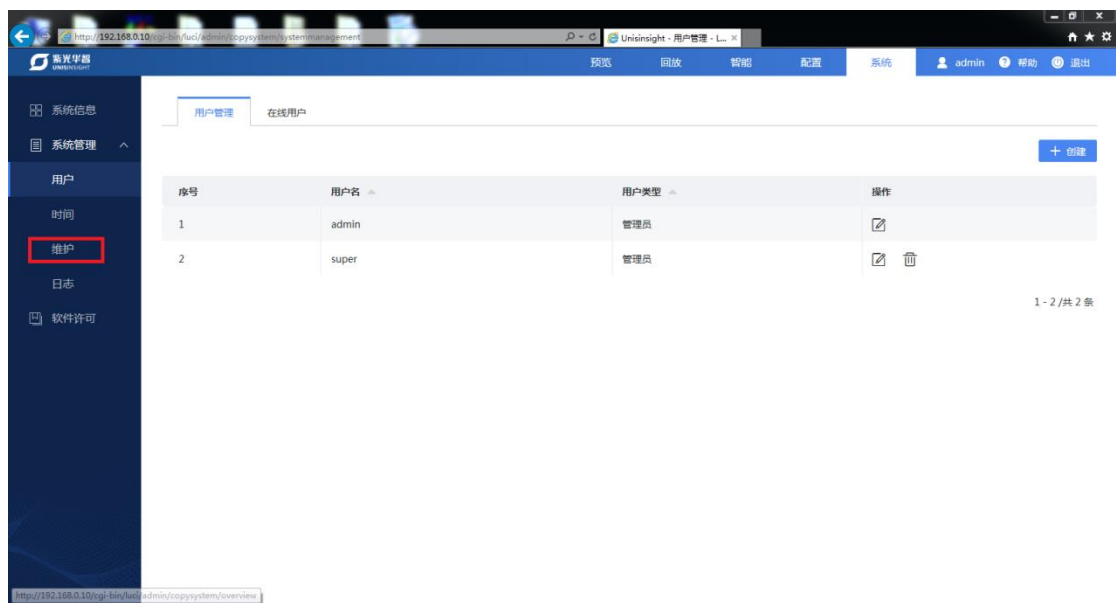

## 附录 A 版本升级操作指导

- (1) 将设备接好电源与网线后，在 ie 浏览器登录设备 web 网页，地址为设备 ip，默认为：192.168.0.10，web 页面如图 1 所示：

图1 web 页面

- (2) 输入账号密码进行登录；

发货软件初次登录会提示设置密码，使用设置的密码进行登录，登录成功后如图 2 所示：

图2 预览界面

- (3) 点击右上角“系统”选项进入系统设置页面，如图 3 所示：

图3 系统页面

(4) 点击左侧“系统管理”，出现如图 4 子选项，点击“维护”，进入维护页面：

图4 维护页面

(5) 在维护页面下方有升级选项，如图 5 所示，点击“浏览”，弹出对话框，选择要升级的在线程序，点击“打开”：

图5 升级选项

(6) 打开成功后如图 6 所示，点击“导入”后，等待页面跳转：

图6 升级文件导入

(7) 待页面跳转到如图 7 页面后，点击“执行”，等待系统升级（系统升级可能需要 2~10 分钟），升级成功后页面会刷新到图 1 的登录页面表示升级完成（如果未刷新请手动刷新页面）。