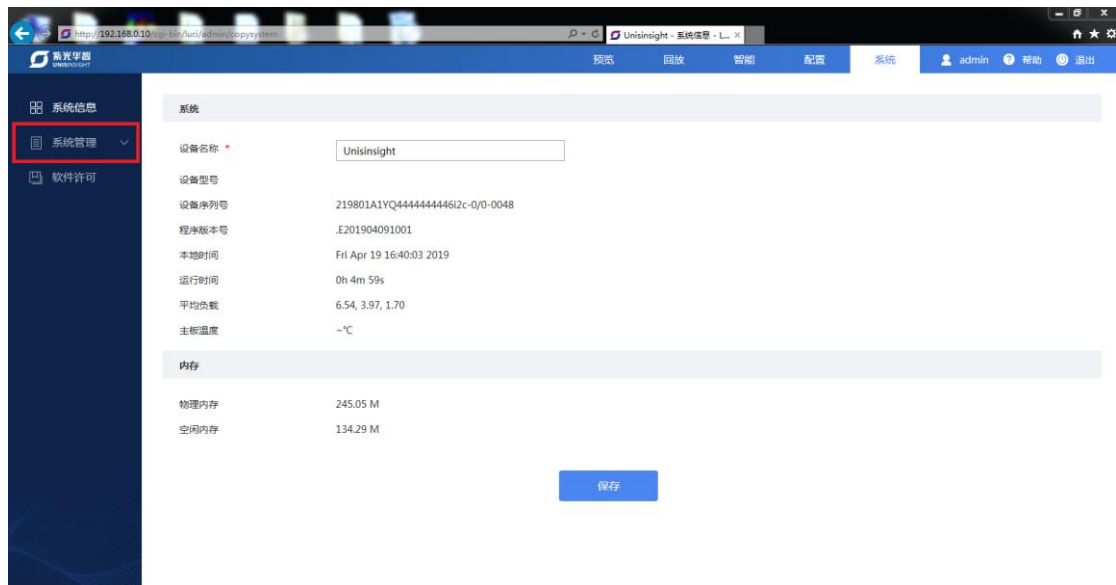

图3 系统页面

(4) 点击左侧“系统管理”，出现如图 4 子选项，点击“维护”，进入维护页面：