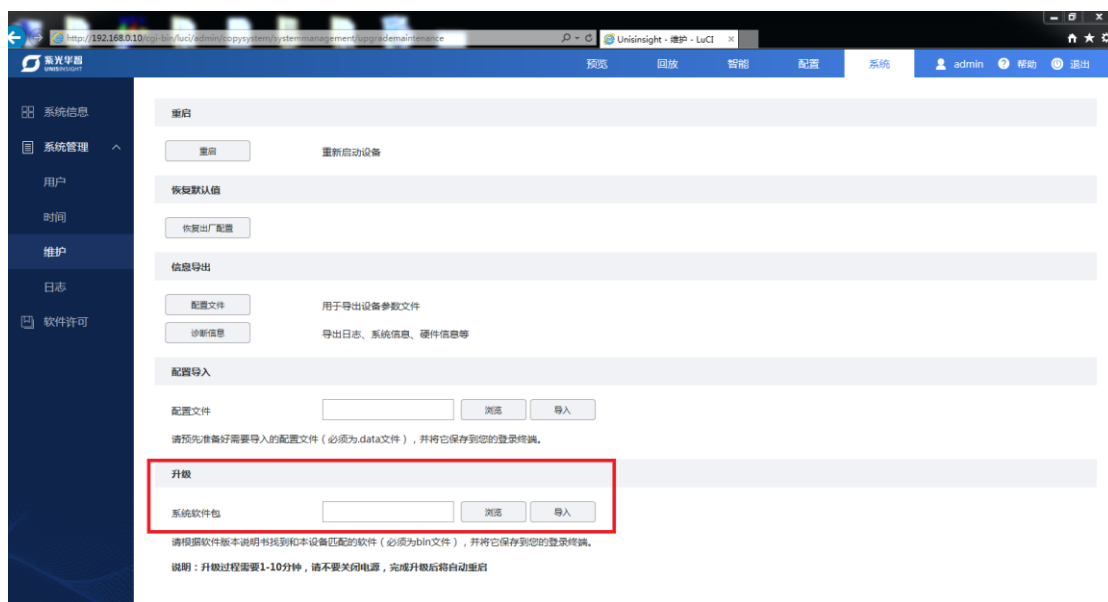

图3 系统页面

(4) 点击左侧“系统管理”，出现如图 4 子选项，点击“维护”，进入维护页面：

图4 维护页面

(5) 在维护页面下方有升级选项，如图 5 所示，点击“浏览”，弹出对话框，选择要升级的在线程序，点击“打开”：

图5 升级选项

(6) 打开成功后如图 6 所示，点击“导入”后，等待页面跳转：

图6 升级文件导入

(7) 待页面跳转到如图 7 页面后，点击“执行”，等待系统升级（系统升级可能需要 2~10 分钟），升级成功后页面会刷新到图 1 的登录页面表示升级完成（如果未刷新请手动刷新页面）。